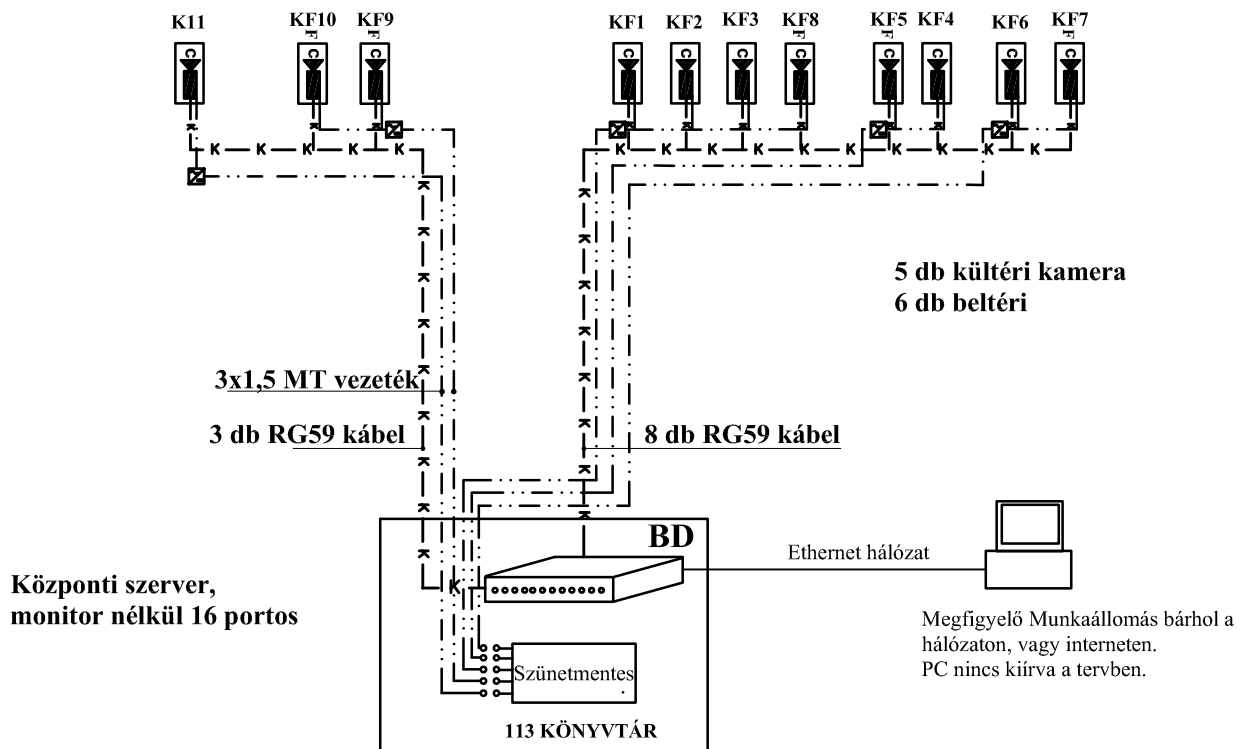

## JELMAGYARÁZAT

- KF1  CCTV színes beltéri kamera, dome védőházban.  
12 V-os tápellátást igényel
- KK1 F  CCTV Day Night kamera  
kültéri eső védőházban, 12 V-os tápellátást igényel
- 3x1,5 MT kábel tápellátáshoz (szünetmentes)
- K — K — RG-59-es koax kábel
- o — kisautomata /áramkörkötő
- 230 V/12 V tápegység

Megj: a csövezés min 2xØ16-os koax és tápellátáshoz  
fali kiállások 2xØ20-as

<b>Generál Tervező:</b> <b>GAV-ART Stúdió KFT.</b> 4400 Nyíregyháza, Szabadság tér 12/a. I/10.		<b>Építető:</b> <b>Nyíregyháza Megyei Jogú Város Önkormányzata</b> 4400 Nyíregyháza, Kossuth tér 1. sz.	<b>Tervező:</b> <b>KISS GÁBOR</b> V-T/09-0804, 4029 Debrecen, Csapó u. 92. kiss-gabor@kiss-gabor.hu	<b>Tervfajta:</b> <b>KIVITELI TERV</b>
<b>Szakág: Gyengeáram</b>	<b>Rajz: VIDEO FIGYELŐ ELVI FELÉPÍTÉSE</b>			<b>Tervszám:</b> <b>170/2016 ET</b>
<b>Méretarány: -:-</b>	<b>Terv:</b> <b>A TOP-6.1.4-15 Társadalmi és környezeti szempontból fenntartható turizmusfejlesztés című pályázat keretében, a Nyíregyházi Állatpark látogatóközpontjának fejlesztése</b>			<b>Rajzszám:</b> <b>GY-5</b>
<b>Dátum: 2017.01.15.</b>				